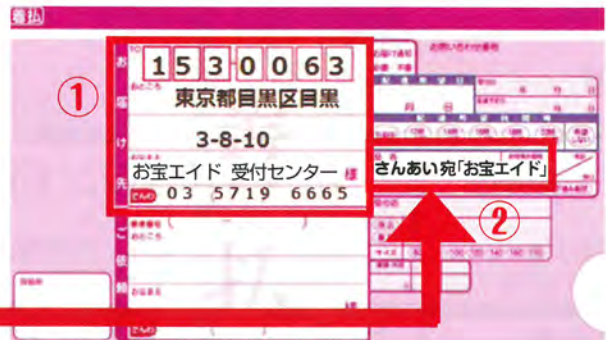

②品名に記入

「さんあい宛『お宝エイド』」扱いと記載

※「お宝エイド」では児童養護施設さんあいへ寄付される物品の受取代行をしています。

※お品物が到着した時点で、児童養護施設さんあいへ寄付されたものとされ、その後のご返却は一切できませんのでご注意ください。

日本郵政(ゆうパック)集荷依頼(無料通話)

0800-0800-111

上記までお電話いただき集荷依頼をお願いいたします。年中無休 AM8:00~PM9:00

確認ポイント

- ①ゆうパック着払いの伝票ですか?
- ②送り先は「お宝エイド 受付センター」になってますか?
- ③品名のところにさんあい宛『お宝エイド』と記載していますか?

活動資金として振り込まれます

ご協力ありがとうございます!お宝エイドに皆様のお品物が到着後、換金され児童養護施設さんあいへ寄付されます。大切に活用させていただきます。

支援先

社会福祉法人三愛学園 児童養護施設さんあい

住所: 〒369-0212 埼玉県深谷市櫛挽 15-2